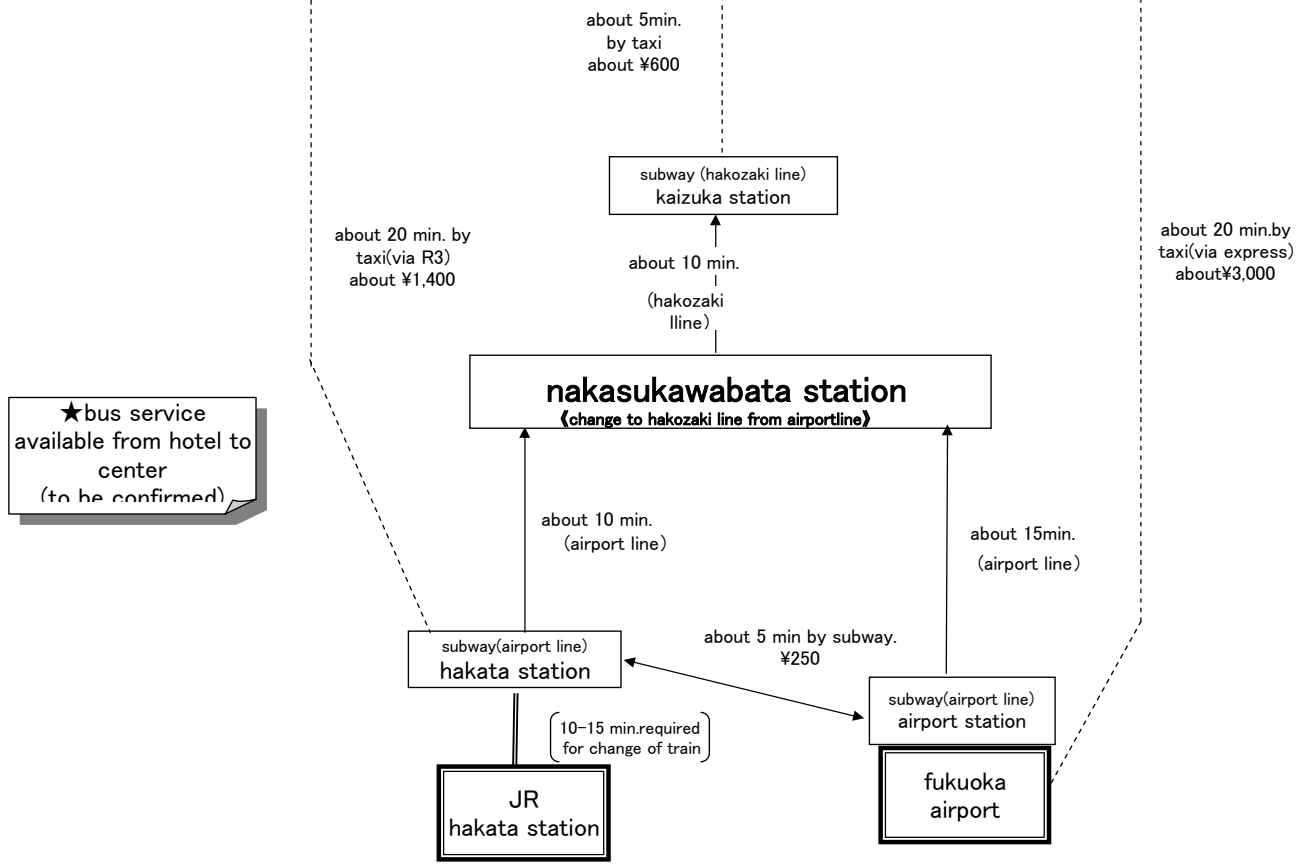

TO: TAXI DRIVER

九州センター/KYUSHU CENTER までのアクセス

コマツクイック(株)九州センター
〒812-0051
福岡市東区箱崎ふ頭1丁目10番
TEL: 092-641-0919
FAX: 092-641-0920

周辺地図拡大

KUEC Kyushu Center (1-10 Hakozakifuto Higashi-ku, Fukuoka)

★bus service available from hotel to center (to be confirmed)

コマツクイック九州センターまでのアクセス

コマツクイック(株)九州センター
 〒812-0051
 福岡市東区箱崎ふ頭1丁目10番
 TEL: 092-641-0919
 FAX: 092-641-0920

周辺地図拡大

コマツクイック九州センター