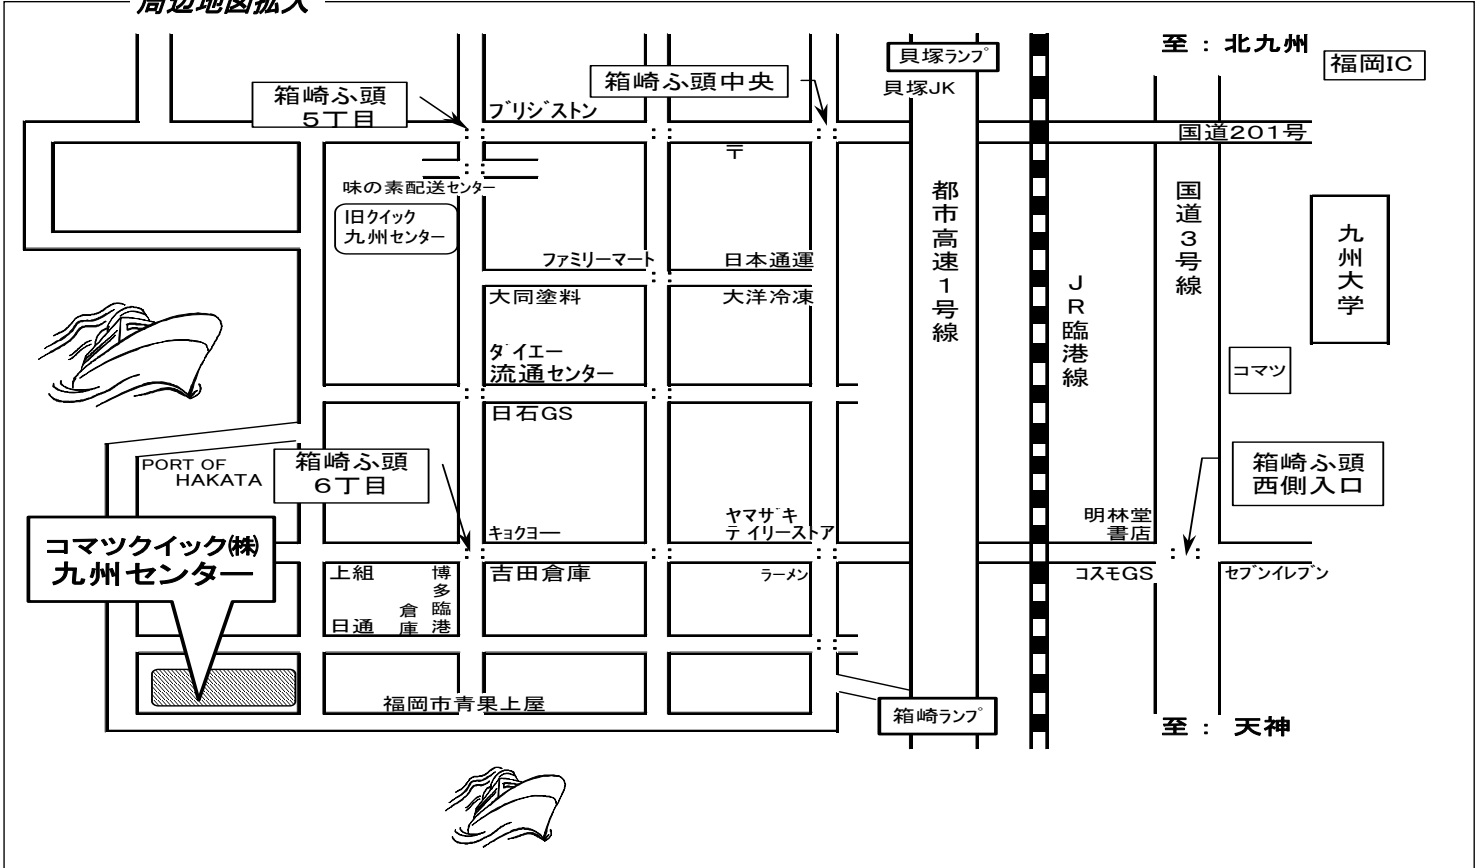

TO: TAXI DRIVER

九州センター/KYUSHU CENTER までのアクセス

コマツクイック(株)九州センター
〒812-0051
福岡市東区箱崎ふ頭1丁目10番
TEL: 092-641-0919
FAX: 092-641-0920

周辺地図拡大

KUEC Kyushu Center (1-10 Hakozakifuto Higashi-ku, Fukuoka)

★bus service available from hotel to center (to be confirmed)