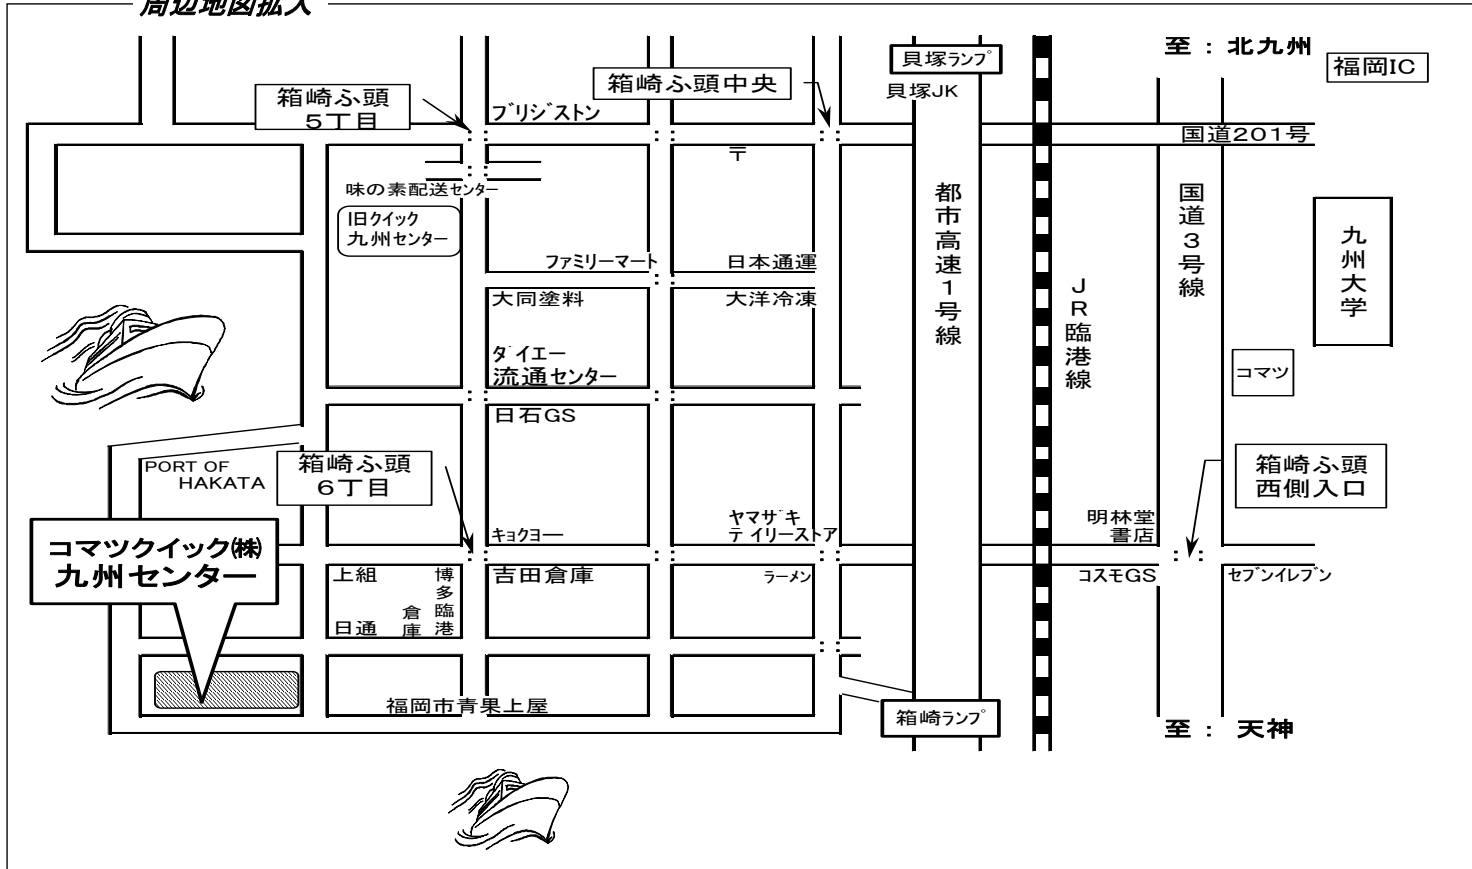

コマツクイック九州センターまでのアクセス

コマツクイック(株)九州センター
〒812-0051
福岡市東区箱崎ふ頭1丁目10番
TEL: 092-641-0919
FAX: 092-641-0920

周辺地図拡大