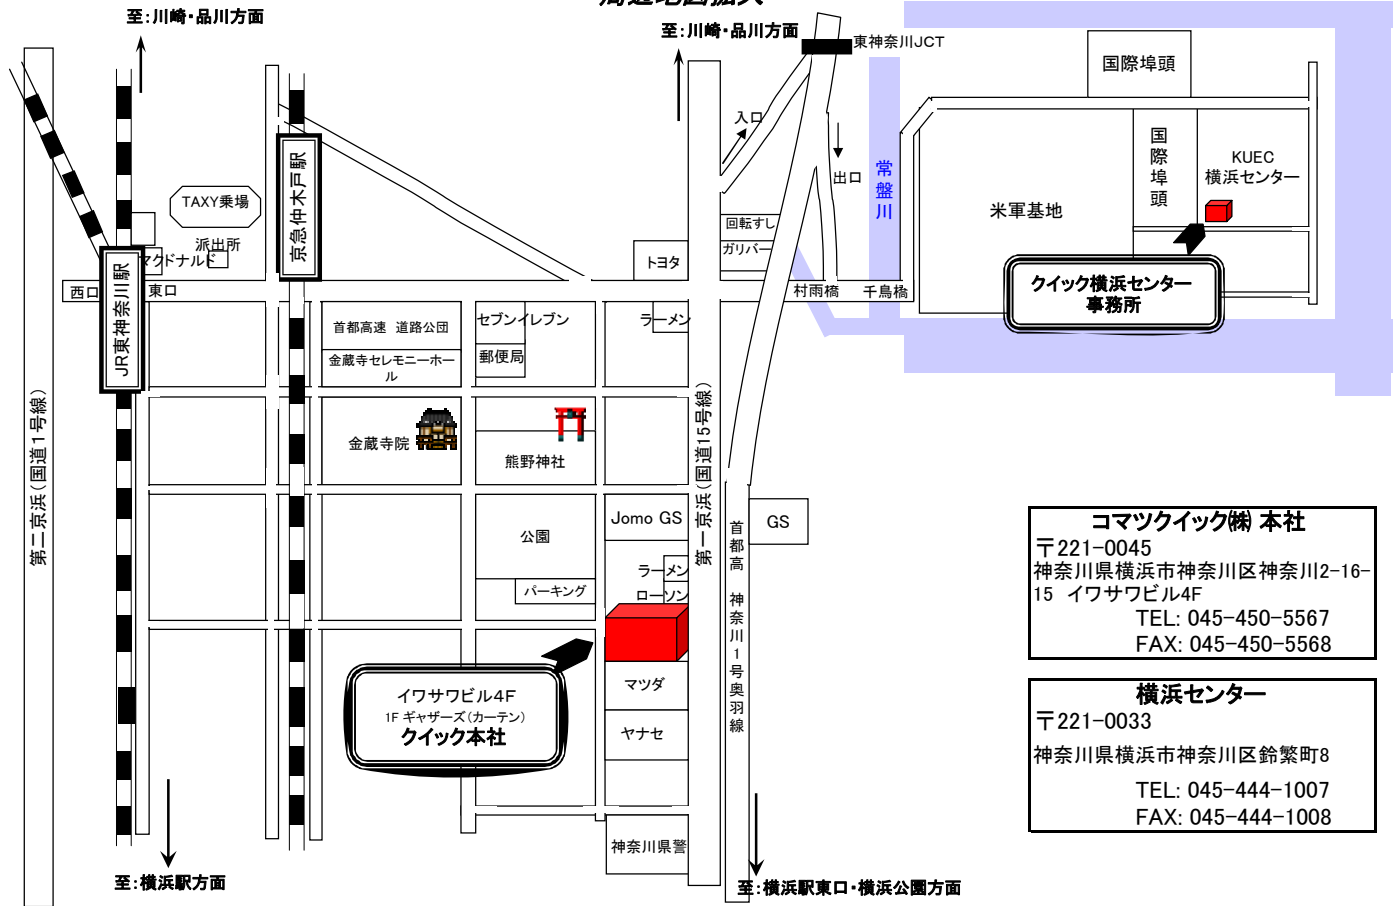

Komatsu Used Equipment Corp. MAP

4F iwasawa bldg.
2-16-15 Kanagawa
Kanagawa-ku, Yokohama City.
Phone: +81-(0) 45-450-5567
Fax: +81-(0) 45-450-5568

JR HigashiKanagawa Sta. ———— **KUEC**
KEIKYU LINE Nakakido Sta. ————

コマックイック本社までのアクセス

周辺地図拡大

コマックイック(株) 本社
 〒221-0045
 神奈川県横浜市神奈川区神奈川2-16-15 イワサビル4F
 TEL: 045-450-5567
 FAX: 045-450-5568

横浜センター
 〒221-0033
 神奈川県横浜市神奈川区鈴繁町8
 TEL: 045-444-1007
 FAX: 045-444-1008

駅が大きいので、乗換に約10~15分見ておいてください