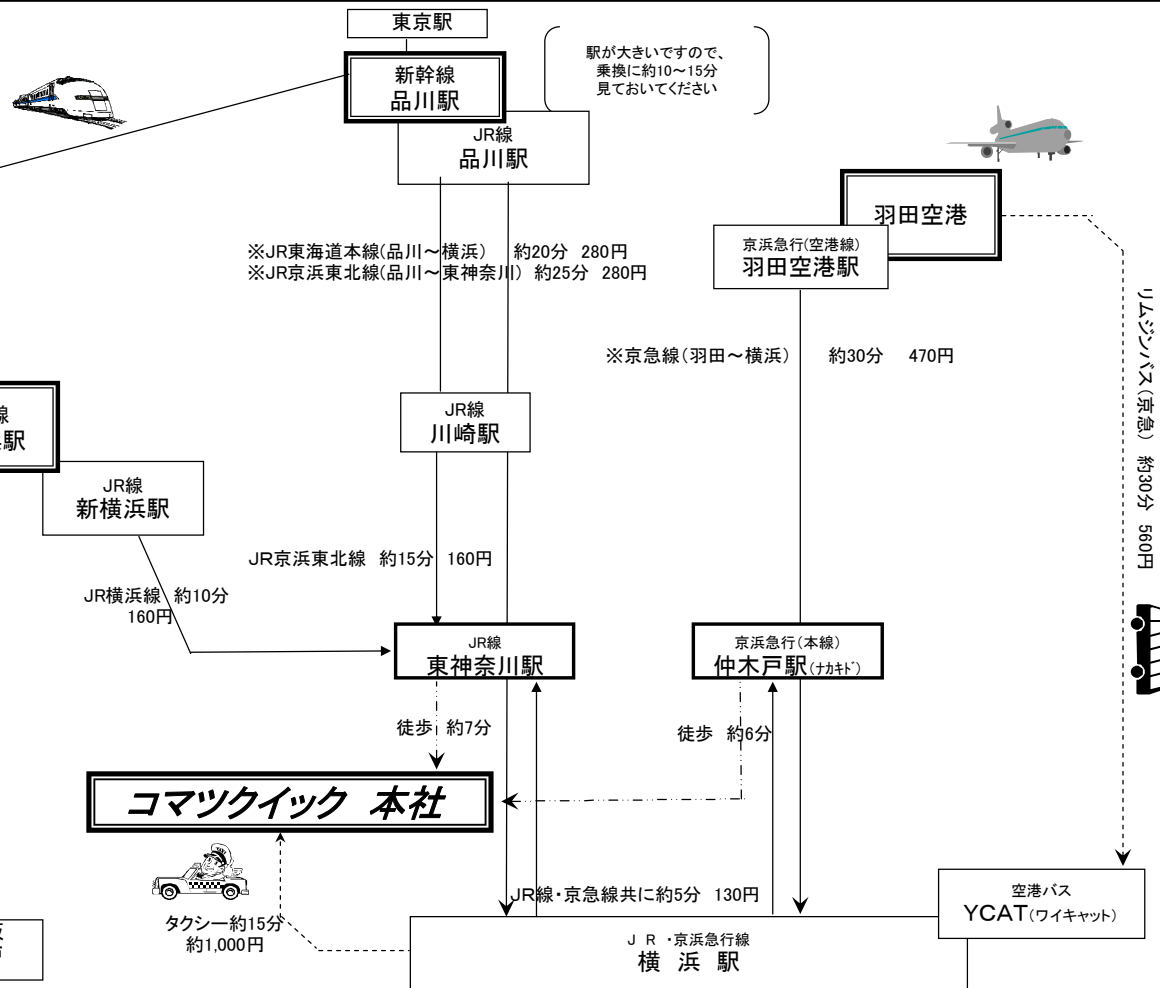

駅が大きいので、乗換に約10~15分見ておいてください

※JR東海道本線(品川~横浜) 約20分 280円
※JR京浜東北線(品川~東神奈川) 約25分 280円

※京急線(羽田~横浜) 約30分 470円

JR京浜東北線 約15分 160円
JR横浜線 約10分 160円

タクシー約15分 約1,000円

JR線・京急線共に約5分 130円

リムジンバス(京急) 約30分 560円

新大阪
新神戸

空港バス YCAT(ワイキャット)

JR・京急急行線 横浜駅