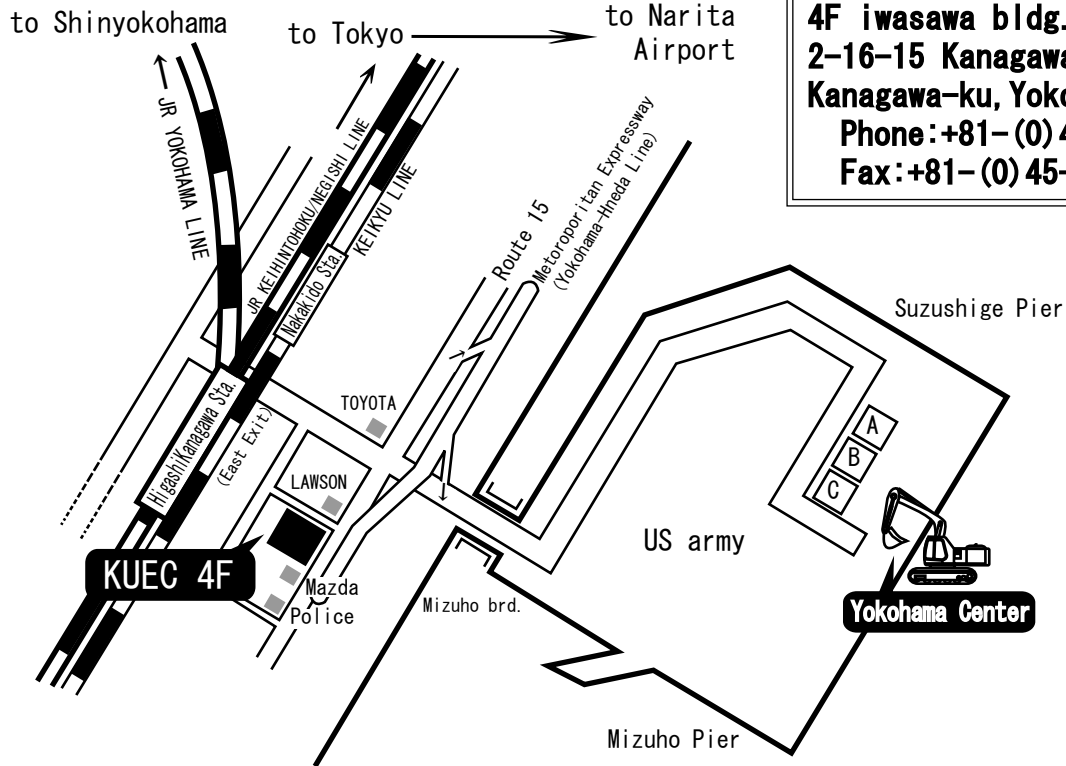

Komatsu Used Equipment Corp. MAP

4F iwasawa bldg.
2-16-15 Kanagawa
Kanagawa-ku, Yokohama City.
Phone: +81-(0) 45-450-5567
Fax: +81-(0) 45-450-5568

JR HigashiKanagawa Sta. ———— **KUEC**
KEIKYU LINE Nakakido Sta. ————

※JR東海道本線(品川~横浜) 約20分 280円
 ※JR京浜東北線(品川~東神奈川) 約25分 280円

※京急線(羽田~横浜) 約30分 470円

JR京浜東北線 約15分 160円
 JR横浜線 約10分 160円

タクシー約15分 約1,000円

JR線・京急線共に約5分 130円

リムジンバス(京急) 約30分 560円

新大阪
新神戸

空港バス YCAT(ワイキャット)

JR・京急急行線 横浜駅